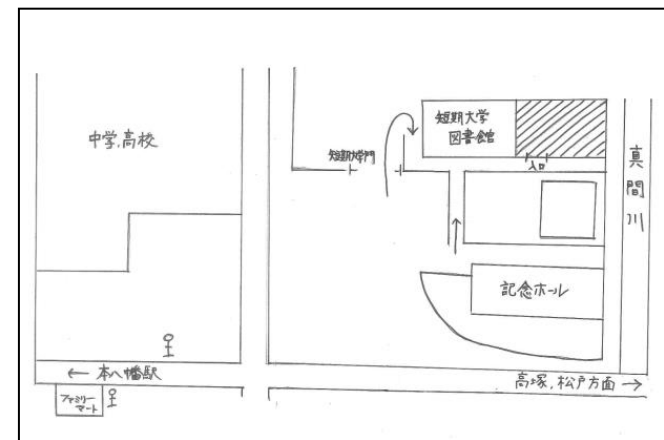

- ○場 所・・・昭和学院短期大学 図書館1階 キッズクラブルーム
- ○対 象・・・6か月～3歳児 親子 各コース13組限定（先着順）
- ○指導者・・・茅野 萌 ・ 宮嶋 美和子

○参加費・・・3,800円（6回） 初回時に振込先をお知らせします。
決められた期間内にてお手続きくださいますようお願い致します。

○申込み問い合わせ 昭和学院幼稚園 未就園児教室 までご連絡ください。
TEL 047-374-8300

※新型コロナウイルスの感染拡大を防ぐ取り組みとして、幼稚園といたしましても衛生管理を徹底して参ります。
出入り口での消毒などにご協力お願いいたします。