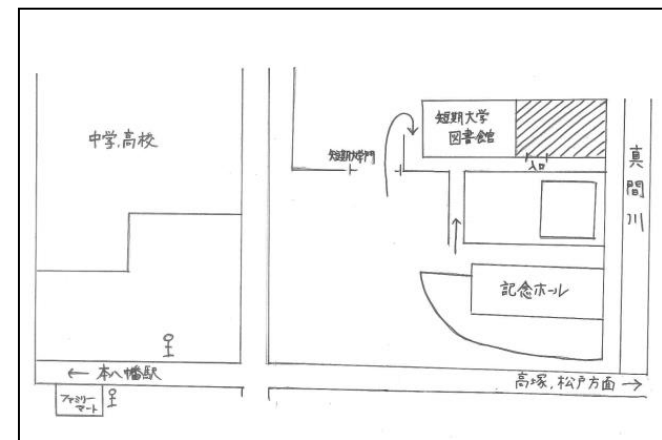

- ○場 所・・・昭和学院短期大学 図書館1階 キッズクラブルーム
- ○対 象・・・6か月～3歳児 親子 各コース13組限定（先着順）
- ○指導者・・・茅野 萌 ・ 宮嶋 美和子

○参加費・・・3,800円（6回） 初回時に振込先をお知らせします。
決められた期間内にてお手続きくださいますようお願い致します。

○申込み問い合わせ 昭和学院幼稚園 未就園児教室 までご連絡ください。
TEL 047-374-8300

※新型コロナウイルスの感染拡大を防ぐ取り組みとして、幼稚園といたしましても衛生管理を徹底して参ります。
出入り口での消毒などにご協力お願いいたします。