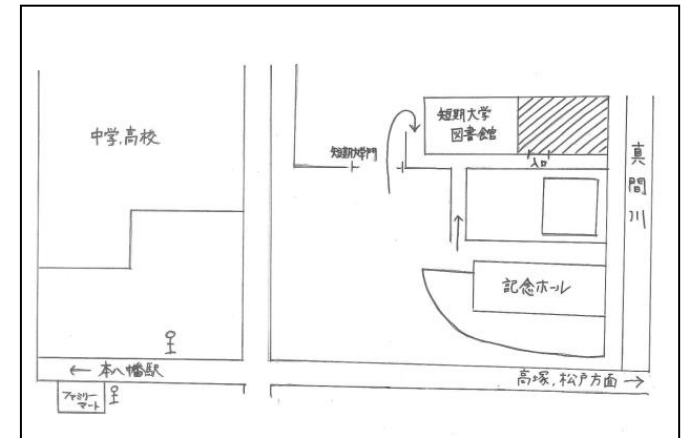

- ○場 所・・・昭和学院短期大学 図書館1階 キッズクラブルーム
- ○対 象・・・6か月～3歳児 親子 各コース13組限定（先着順）
- ○指導者・・・茅野 萌 ・ 宮嶋 美和子

○参加費・・・3,800円（6回） 初回時に振込先をお知らせします。
決められた期間内にてお手続きくださいますようお願い致します。

○申込み問い合わせ 昭和学院幼稚園 未就園児教室 までご連絡ください。
TEL 047-374-8300

※新型コロナウイルスの感染拡大を防ぐ取り組みとして、幼稚園といたしましても衛生管理を徹底して参ります。
出入り口での消毒などにご協力お願いいたします。