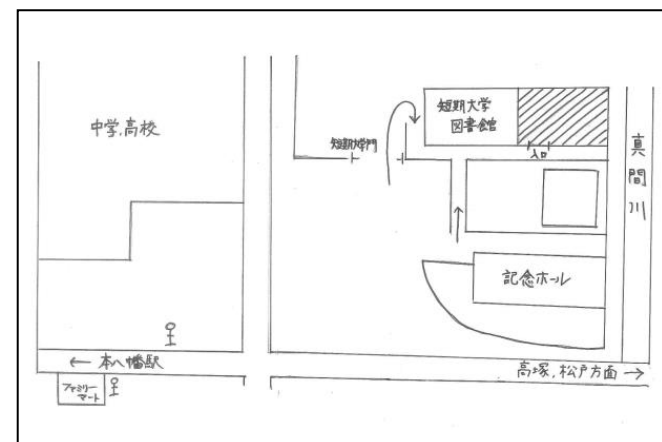

- ○場 所・・・昭和学院短期大学 図書館1階 キッズクラブルーム
- ○対 象・・・6か月～3歳児 親子 各コース13組限定 (先着順)
- ○指導者・・・茅野 萌 ・ 宮嶋 美和子

○参加費・・・3,800円(6回) 初回時に振込先をお知らせします。
決められた期間内にてお手続きくださいますようお願い致します。

○申込み問い合わせ 昭和学院幼稚園 未就園児教室 までご連絡ください。
TEL 047-374-8300