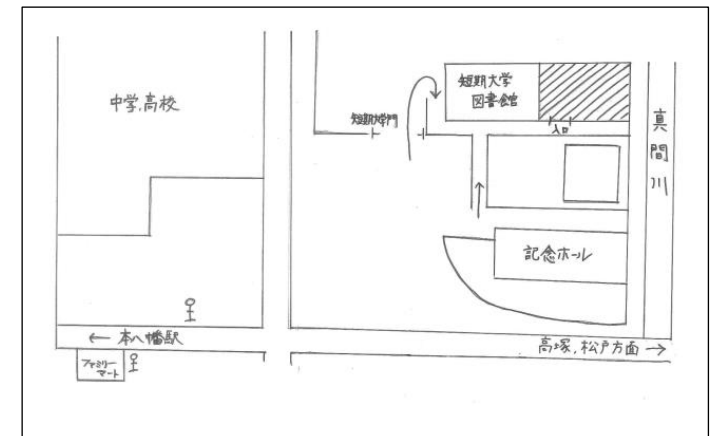

○場 所・・・昭和学院短期大学 図書館 1階 キッズクラブルーム

○対 象・・・2歳～3歳児 親子 各コース10組限定（先着順）

○指導者・・・山内 凧紗先生

○参加費・・・3,800 円（初回時に振込先をお知らせします）

○申込み問い合わせ

昭和学院幼稚園 未就園児教室 までご連絡ください。

TEL 047-374-8300

※新型コロナウイルスの感染拡大を防ぐ取り組みとして、幼稚園といたしましても衛生管理を徹底して参ります。