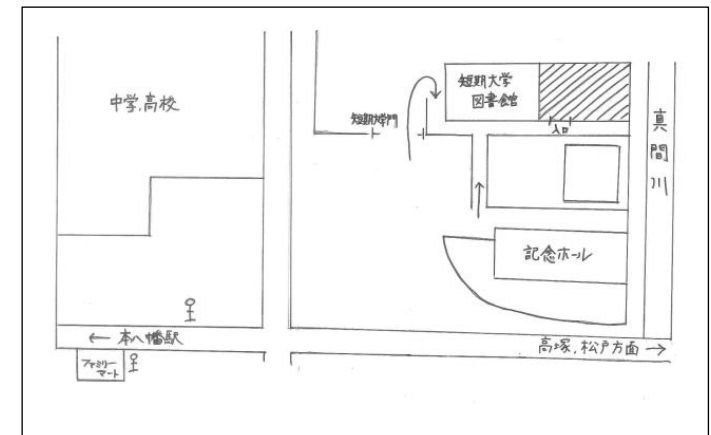

○場 所・・・昭和学院短期大学 図書館 1階 キッズクラブルーム

○対 象・・・2歳～3歳児 親子 各コース10組限定(先着順)

○指導者・・・山内 凧紗先生

○参加費・・・3,800円(初回時に振込先をお知らせします)

○申込み問い合わせ

昭和学院幼稚園 未就園児教室 までご連絡ください。

TEL 047-374-8300

※新型コロナウイルスの感染拡大を防ぐ取り組みとして、幼稚園といたしましても衛生管理を徹底して参ります。