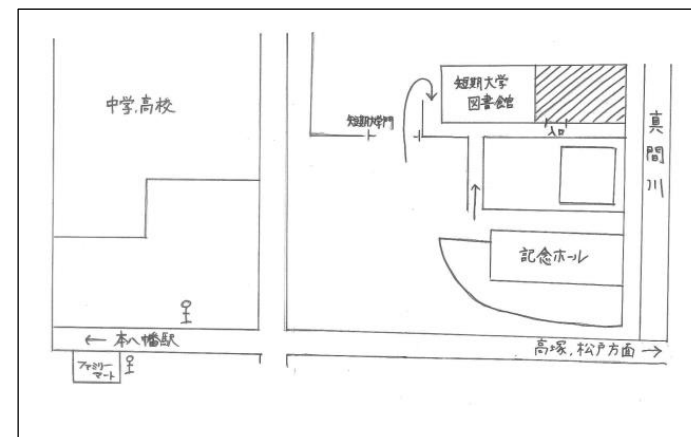

○場 所・・・昭和学院短期大学 図書館 1階 キッズクラブルーム

○対 象・・・2歳～3歳児 親子 各コース10組限定（先着順）

○指導者・・・山内 凧紗先生

○参加費・・・3,800円（初回時に振込先をお知らせします）

○申込み問い合わせ

昭和学院幼稚園 未就園児教室 までご連絡ください。

TEL 047-374-8300

※新型コロナウイルスの感染拡大を防ぐ取り組みとして、幼稚園といたしましても衛生管理を徹底して参ります。